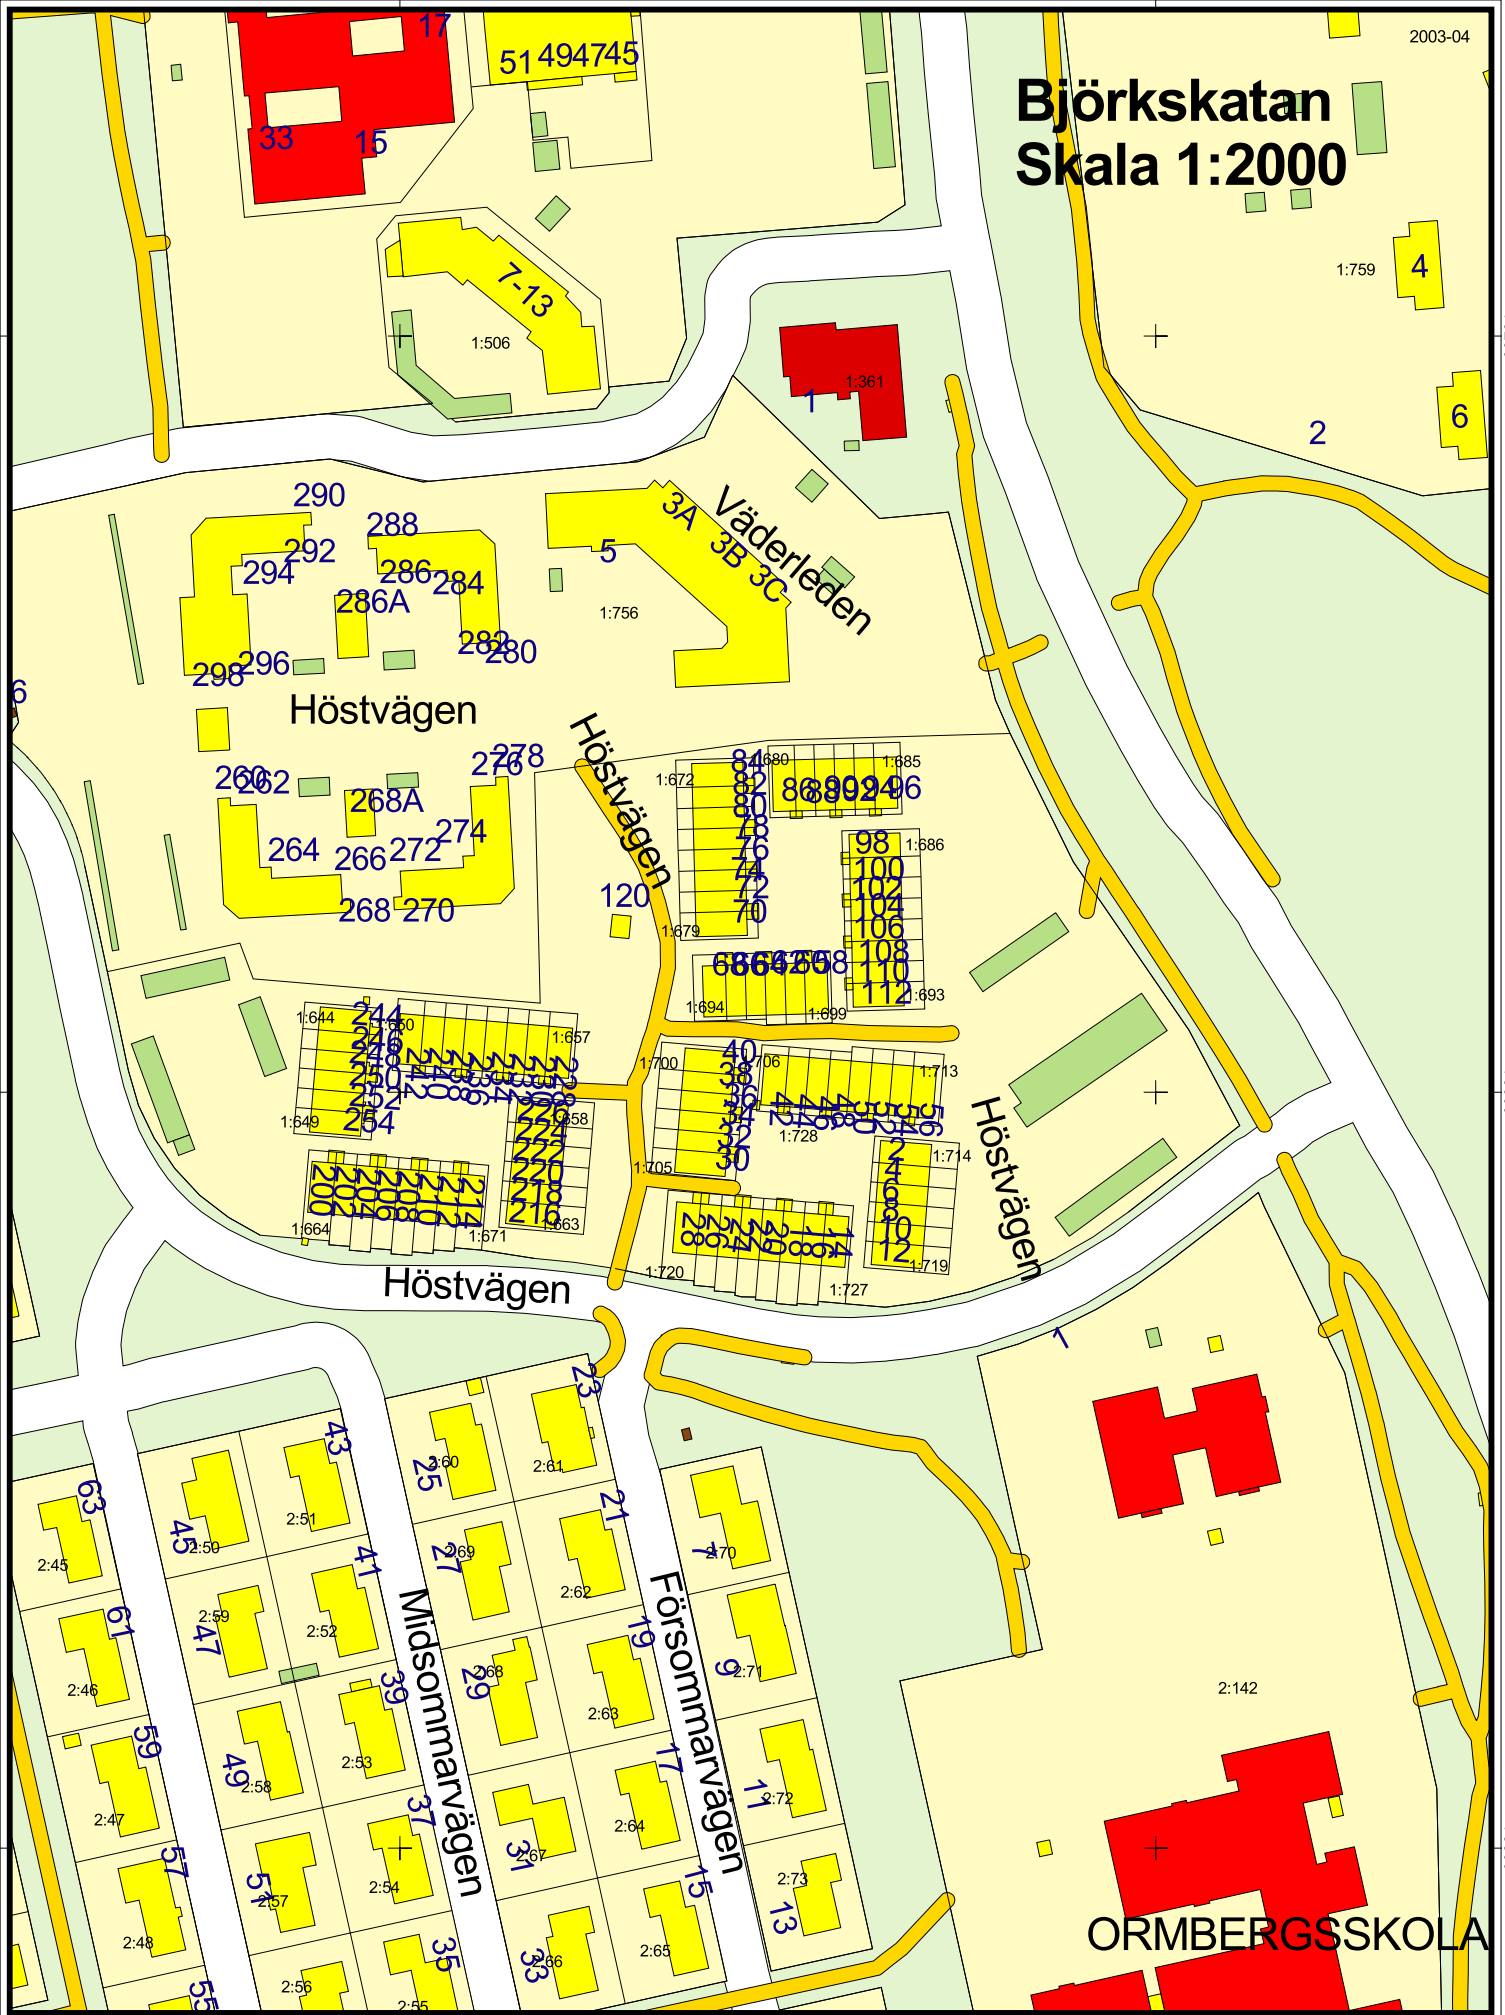

82600

82800

2003-04

Björkskatan Skala 1:2000

79200

79200

79000

79000

8887

78800

82600

82800